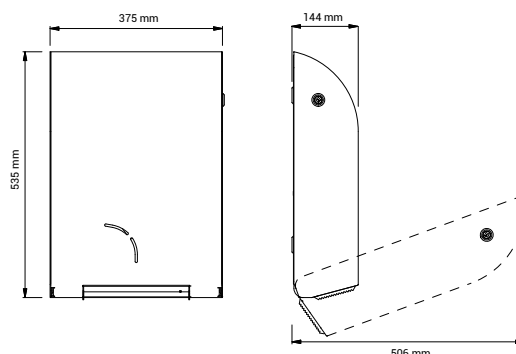

STAINLESS DESIGN TOILETRULLEHOLDER

289

Plads til 1 jumborulle + 1 standardrulle
Hygiejnisk og slidstærk
2 års garanti

Eksklusiv toiletpapirholder med smart vertikal karrusel med plads til en jumborulle og en papirrulle i standardstørrelse. Dispenseren har en enkel åbneanordning, som gør det nemt at udskifte toiletrullerne. Stainless Design er en komplet produktserie til kommercielle toilettrum, hvor kvalitet og æstetik er vigtigt. Hele serien er fremstillet af holdbare kvalitetsmaterialer og har et unikt design med et smukt buet kabinet i børstet, rustfrit stål.

Tekniske data

Type	STAINLESS DESIGN TOILETRULLEHOLDER Prod. No.: 289 Toiletrulleholder
Mål	H: 535 mm x B: 375 mm x D: 144 mm / åben front: 506 mm
Materiale	1,5 mm børstet, rustfrit stål AISI 304
Kapacitet	1 jumborulle + 1 standardrulle. Jumborulle: max. Ø285 mm (min. Ø50 mm spole)
Nettovægt	10 kg
Udbudstekst	Toiletpapirrolleholder i 1,5 mm børstet, rustfrit stål, AISI 304. Kapacitet: 1 toiletrulle i jumbostørrelse. Nettovægt: 10 kg. H: 460 mm, B: 338 mm, D: 144 mm /åben front: 435 mm

Montering

Vægmontage.

Detaljer

Smart karrusel med plads til en jumborulle og en papirrulle i standardstørrelse. Når jumborullen er tom, falder den lille rulle automatisk på plads. Kvartcirkulær slids giver mulighed for at kontrollere papirmængden uden at skulle åbne enheden. Dispenseren er fremstillet i et yderst solidt materiale med en enkel åbneanordning, som sikrer en hurtig og enkel udskiftning af toiletrullen. Dispenseren kan kun åbnes ved hjælp af en specialnøgle, som passer til alle produkter i Stainless Design-serien.